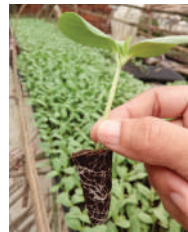

Deskripsi :

Peat Moss adalah media pembibitan tanaman tahunan dan tanaman semusim.

- Praktis (siap pakai)
- pH optimum
- Bebas dari biji gulma
- Kualitas seragam
- Kemampuan memegang hara dan air yang tinggi

Keunggulan Peat Moss :

1. Perakaran baik dan kompak.
2. Pertumbuhan bibit seragam.
3. Bibit dapat segera tumbuh dengan jagur di lapangan setelah pindah tanam.
4. Prestasi penanaman lebih tinggi sehingga menghemat biaya tenaga kerja.

Melon