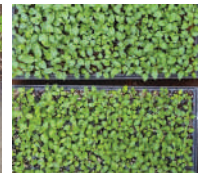

Deskripsi :

Peat Moss adalah media pembibitan tanaman tahunan dan tanaman semusim.

- Praktis (siap pakai)
- pH optimum
- Bebas dari biji gulma
- Kualitas seragam
- Kemampuan memegang hara dan air yang tinggi

Keunggulan Peat Moss :

1. Perakaran baik dan kompak.
2. Pertumbuhan bibit seragam.
3. Bibit dapat segera tumbuh dengan jagur di lapangan setelah pindah tanam.
4. Prestasi penanaman lebih tinggi sehingga menghemat biaya tenaga kerja.

Kentang