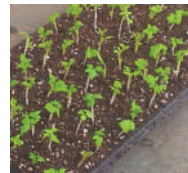

## Deskripsi :

**Peat Moss** adalah media pembibitan tanaman tahunan dan tanaman semusim.

- Praktis ( siap pakai )
- pH optimum
- Bebas dari biji gulma
- Kualitas seragam
- Kemampuan memegang hara dan air yang tinggi

Sawit

Tebu

Tembakau

Melon

Selada

Cabai

Horenso

Tomat