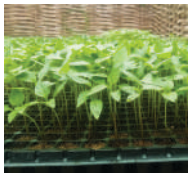

## Deskripsi :

**Peat Moss** adalah media pembibitan tanaman tahunan dan tanaman semusim.

- Praktis ( siap pakai )
- pH optimum
- Bebas dari biji gulma
- Kualitas seragam
- Kemampuan memegang hara dan air yang tinggi

Sawit

Tebu

Tembakau

Melon

Selada

Cabai

Horenso

Tomat